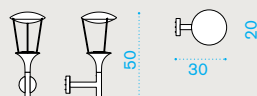

Wall Lamp ^{NEW}

PHSPLADG

→ 4 Electrical information **CE** IP65 LED 230 Vac
15W - 3000° K - 1500 lumen **ENERGETIC CLASS: A**