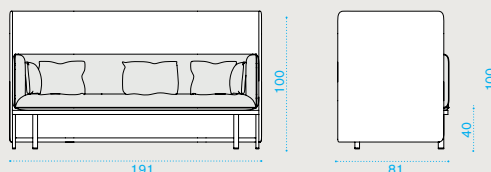

### 3 seater sofa high back

natwick tight weave [ESD3H2WNFD\\_\\_](#)  
 natwick wide weave [ESD3H2WNHD\\_\\_](#)  
 cushions, seat+5 back [ESDUD3A\\_\\_](#)  
 headrest cushion [ESCUTEA\\_\\_](#)

→ 53

**Square coffee table 90x90**