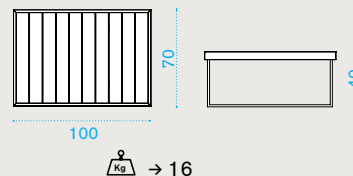

Rectangular coffee table 100x70

Allaperto Grand Hotel [AATCRB43M3](#)

Allaperto Mountain version: Etwick [AATCRB51T5](#)
Allaperto Mountain version: Tartan [AATCRB51T1](#)

Allaperto Urban [AATCRB51T5](#)

Allaperto Camping chic [AATCRB43M3](#)