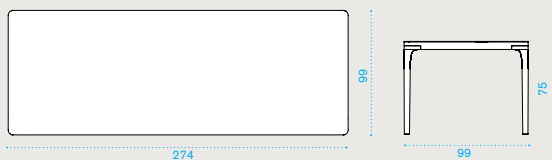

XL rectangular dining table 274x99

aluminium **PLTPRM2D4_**
aluminium + ceramic stone **PLTPRM2D4_L_**