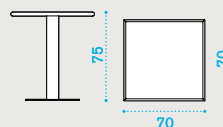

Square dining table 70x70

FLTPQM1H1B__