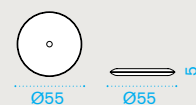

Agave — design by Mattia Albicini

Material

Fabrics

Rain cover

Lounge chair

AGPLB48T1

→ 8

Shaped seat cushion

black stone [AGCUPLSAW28](#)
velvet blue [AGCUPLSA30](#)
velvet artic grey [AGCUPLSA34](#)
geometric terra [AGCUPLSPP35](#)
geometric marine [AGCUPLSPP36](#)

→ 0,5

Round seat cushion

velvet blue [AGCUPLTA30](#)
velvet artic grey [AGCUPLTA34](#)
geometric terra [AGCUPLTPP35](#)
geometric marine [AGCUPLTPP36](#)

Round coffee table Ø 110

AGTCTB48T1

→ 20

Square coffee table 65x65

AGTCQB48T1

→ 9