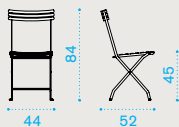

Folding chair

FLSPB__