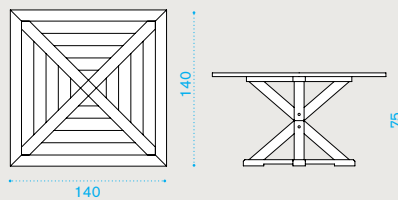

Square dining table 140x140

teak **CSTPQT1**