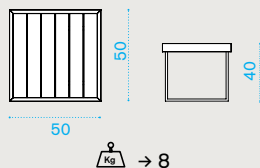

Square coffee table 50x50

Allaperto Grand Hotel [AATCQB43M3](#)

Allaperto Mountain version: Etwick [AATCQB51T5](#)
Allaperto Mountain version: Tartan [AATCQB51T1](#)

Allaperto Urban [AATCQB51T5](#)

Allaperto Camping chic [AATCQB43M3](#)