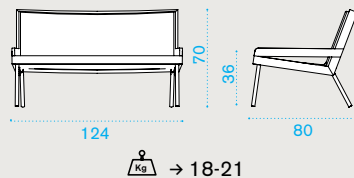

2 seater sofa

Allaperto Grand Hotel [AAD2S43M3W21](#)
seat and 2 back cushions nature white with piping narval [AACUD2A25](#)

Allaperto Mountain version: Etwick [AAD2S51T5W20](#)
seat cushion espresso [AACUSED2A39](#)

Allaperto Mountain version: Tartan [AAD2S51T1E38](#)
sleeping bag [AASBPPMA](#)
lumbar cushion red navajo with velvet blue piping [AACULBA31](#)

Allaperto Urban [AAD2S51T1E37](#)