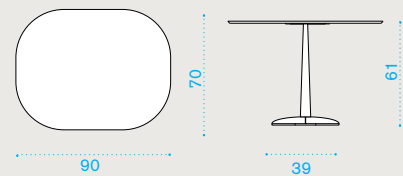

→ 27,5

Coffee table 70x90 h 51

EJTRH2B\_\_\_

→ 28 → 2

Lounge dining table 70x90 h 61

EJTRH3B\_\_\_

→ 28 → 2

Dining table 70x90 h 75