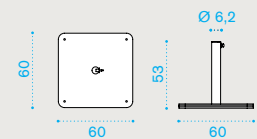

**Square umbrella 3,5x3,5 m**

UMOMQM2P\_

**Base for 2,2x2,2 – 3x2 m parasols**

23 kg base OMBAM11PB\_  
47 kg base OMBAM12PB\_

**Base for 3,5x3,5 m parasols**

48 kg base OMBAM22PB\_  
70 kg base OMBAM23PB\_