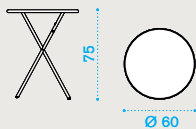

### Seat cushion

CUSEPRFLA1

→ 0,5

**Round folding table Ø 60**

FLTPM1B\_\_

**Rectangular folding table 55x70**

FLTPRM1B\_\_

**Square folding table 80x80**