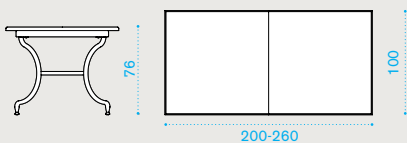

Extendable XL rectangular dining table 200-260x100

EITPRM2B__