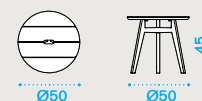

Round coffee table Ø 50

teak [KNTCTT1](#)

pickled teak [KNTCTT5](#)