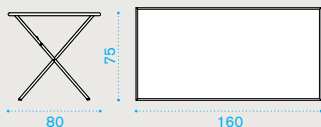

Rectangular folding table 80x160

FLTPRM2B__