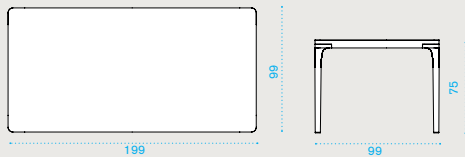

→ 52-54 → 8

**XL square dining table 149x149**

aluminium + teak **PLTPQM2D4\_T1**

→ 44 → 8

**Rectangular dining table 199x99**

aluminium **PLTPRM1D4\_**  
aluminium + ceramic stone **PLTPRM1D4\_L\_**

→ 48-50 → 8