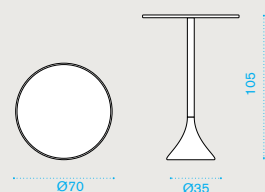

**Dining table Ø70 h 74**

CNTPTM2H1D\_\_\_

**Dining table Ø70 h 105**

CNTPTM2H2D\_\_\_

→ 33 - 35 → 2

→ 34 - 36 → 2

**Dining table 60X60 h 74**

CNTPQM1H1D\_\_\_