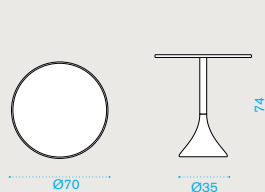

**Dining table Ø70 h 74**

CNTPTM2H1D\_\_\_

**Dining table Ø70 h 105**

CNTPTM2H2D\_\_\_

→ 33 - 35 → 2

→ 34 - 36 → 2

**Dining table 60X60 h 74**

CNTPQM1H1D\_\_\_