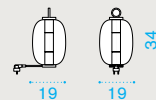

Wired lantern

LNLAV_____