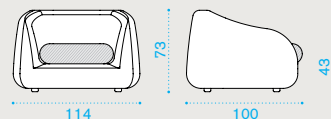

→ 32

**Loto - Rectangular coffee table 65x40**

LOTCRW2\_

→ 5,5

**Loto - Square coffee table 90x90**

LOTQW2\_

→ 10,5