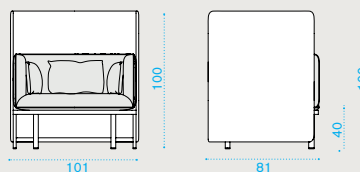

Lounge high back armchair

natwick tight weave [ESPLH2WNFD__](#)
natwick wide weave [ESPLH2WNHD__](#)
cushions, seat+3 back [ESCUPLA__](#)
headrest cushion [ESCUTEA__](#)

→ 35

3 seater sofa

natwick tight weave [ESD3H1WNFD__](#)
natwick wide weave [ESD3H1WNHD__](#)
cushions, seat+5 back [ESDUD3A__](#)