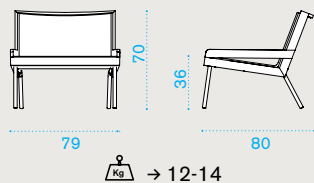

Lounge armchair

Allaperto Grand Hotel [AAPLS43M3W21](#)
seat and back cushion nature white with piping narval [AACUPLA25](#)

Allaperto Mountain version: Etwick [AAPLS51T5W20](#)
seat cushion espresso [AACUSEPLA39](#)

Allaperto Mountain version: Tartan [AAPLS51T1E38](#)
sleeping bag [AASBPPMA](#)
lumbar cushion red navajo with velvet blue piping [AACULBA31](#)

Allaperto Urban [AAPLS51T1E37](#)

Allaperto Camping chic [AAPLS43M3RTW](#)
seat and back cushion lime [AACUPLPPVA](#)