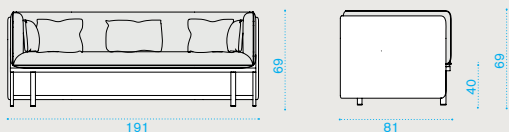

Esedra — design by Luca Nichetto

Material - Frame

Material - Table top

Fabrics

Rain cover

Lounge armchair

natwick tight weave [ESPLH1WNFD__](#)
natwick wide weave [ESPLH1WNHD__](#)
cushions, seat+3 back [ESCUPLA__](#)

→ 32

Lounge high back armchair

natwick tight weave [ESPLH2WNFD__](#)
natwick wide weave [ESPLH2WNHD__](#)
cushions, seat+3 back [ESCUPLA__](#)
headrest cushion [ESCUTEA__](#)

→ 35

3 seater sofa

natwick tight weave [ESD3H1WNFD__](#)
natwick wide weave [ESD3H1WNHD__](#)
cushions, seat+5 back [ESDUD3A__](#)

→ 50

3 seater sofa high back

natwick tight weave [ESD3H2WNFD__](#)
natwick wide weave [ESD3H2WNHD__](#)
cushions, seat+5 back [ESDUD3A__](#)
headrest cushion [ESCUTEA__](#)

→ 53