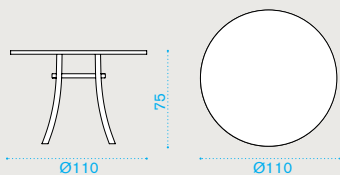

## Square coffee table 80x80

EITCQB\_\_

→ 15,5

**Round dining table Ø 110**

EITPTB\_\_

**Square dining table 70x70 – 80x80 – 90x90**

70x70 EITPQM1B\_\_

80x80 EITPQM2B\_\_