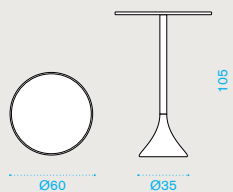

**Dining table Ø70 h 74**

CNTPTM2H1D\_\_\_

**Dining table Ø70 h 105**

CNTPTM2H2D\_\_\_

→ 33 - 35 → 2

→ 34 - 36 → 2

**Dining table 60X60 h 74**

CNTPQM1H1D\_\_\_