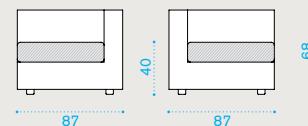

Corner module

CBDMAUW2_

cushions, seat+back **CBCUDMAUA_**