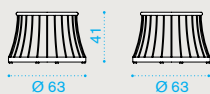

### Coffee table Ø 63

CLCTD31M

 → 12