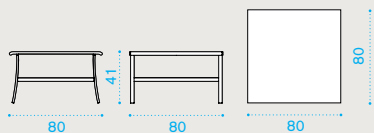

## Square coffee table 80x80

EITCQB\_\_

→ 15,5

**Round dining table Ø 110**

EITPTB\_\_

**Square dining table 70x70 – 80x80 – 90x90**

70x70 EITPQM1B\_\_

80x80 EITPQM2B\_\_