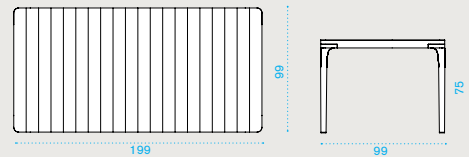

Rectangular dining table 199x99

aluminium + teak **PLTPRM1D4_T1**