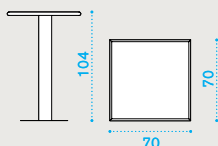

High square dining table 70x70

FLTPQM1H2B__