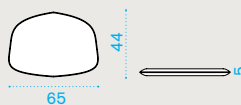

### Shaped seat cushion

black stone [AGCUPLSAW28](#)  
 velvet blue [AGCUPLSA30](#)  
 velvet artic grey [AGCUPLSA34](#)  
 geometric terra [AGCUPLSPP35](#)  
 geometric marine [AGCUPLSPP36](#)

→ 0,5