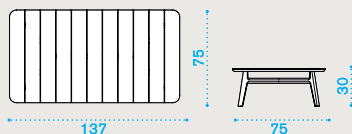

## Rectangular coffee table 137x75

teak [KNTCRM1T1](#)

pickled teak [KNTCRM1T5](#)

→ 17