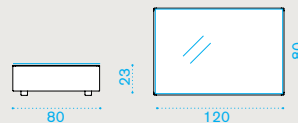

**Footstool**

**CBFSW2\_**

→ 5,2

**Square coffee table 87x87**

with glass **CBTCQW2\_**

→ 17,5

**Rectangular coffee table 120x80**

with glass **CBTCRW2\_**