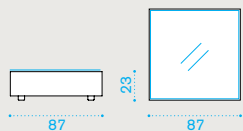

**Footstool**

**CBFSW2\_**

→ 5,2

**Square coffee table 87x87**

with glass **CBTCQW2\_**

→ 17,5

**Rectangular coffee table 120x80**

with glass **CBTCRW2\_**