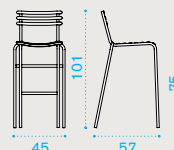

Barstool

FLSGB__