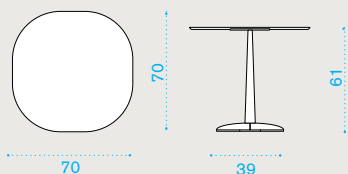

Lounge dining table 70x70 h 61

EJTQH3B___