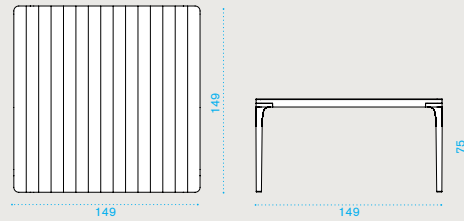

XL square dining table 149x149

aluminium + teak **PLTPQM2D4_T1**