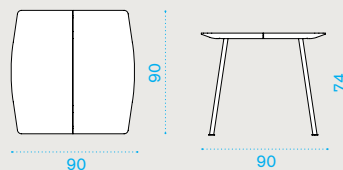

→ 0,2

**Round dining table Ø 110**

AGTPTB48T1

→ 25 → 5

**Square dining table 90x90**

AGTPQB48T1

→ 23 → 4

**Rectangular dining table 200x100**