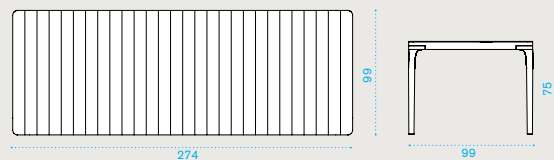

XL rectangular dining table 274x99

aluminium + teak **PLTPRM2D4_T1**