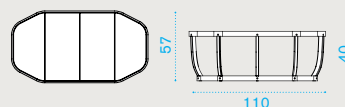

→ 20

Club armchair ^{NEW}

pickled teak [SWPCD__T5](#)
natural teak [SWPCD__T1](#)
cushions, seat+back [SWCUPCAW24](#)

Barstool ^{NEW}

pickled teak [SWSGD__T5](#)
natural teak [SWSGD__T1](#)
cushions, seat+back [SWCUPD_____](#)