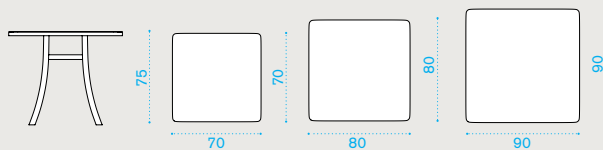

Square dining table 70x70 – 80x80 – 90x90

70x70 EITPQM1B__

80x80 EITPQM2B__

90x90 EITPQM3B__