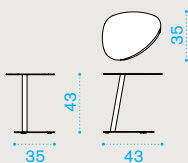

Smart – side table 43x35

SMTCRD__