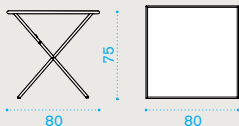

Square folding table 80x80

FLTPQM2B__