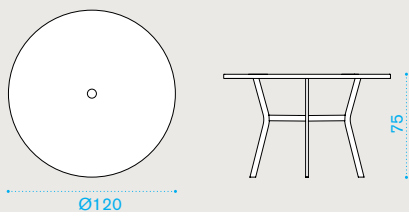

## Round dining table Ø 120

OCTPTD\_\_

→ 18 → 6