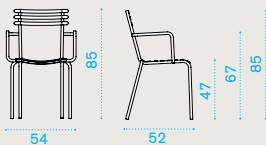

Dining armchair

FLPDB__

→ 6,5

Seat cushion

CUSEPRFLA1

→ 0,5