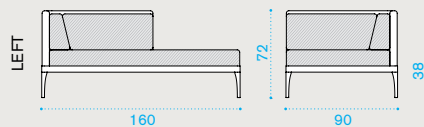

Daybed module right (D) / left (S)

IFDMD_D4_W2_
cushions, seat+back IFCUDMD_AW2_