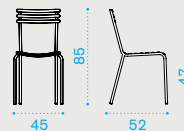

Dining chair

FLSEB__