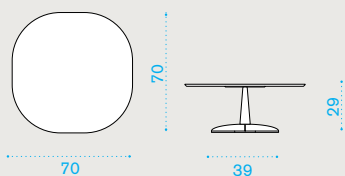

## Coffee table 70x70 h 29

EJTQH1B\_\_\_

→ 23,5 → 2