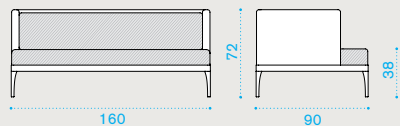

3 seater sofa

IFD3D4_W2_
cushions, seat+back IFCUD3AW2_