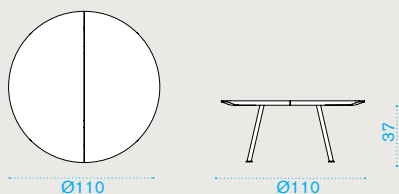

Agave — design by Mattia Albicini

Material

Fabrics

Rain cover

Lounge chair

AGPLB48T1

→ 8

Shaped seat cushion

black stone [AGCUPLSAW28](#)
velvet blue [AGCUPLSA30](#)
velvet artic grey [AGCUPLSA34](#)
geometric terra [AGCUPLSPP35](#)
geometric marine [AGCUPLSPP36](#)

→ 0,5

Round seat cushion

velvet blue [AGCUPLTA30](#)
velvet artic grey [AGCUPLTA34](#)
geometric terra [AGCUPLTPP35](#)
geometric marine [AGCUPLTPP36](#)

Round coffee table Ø 110

AGTCTB48T1

→ 20

Square coffee table 65x65

AGTCQB48T1

→ 9