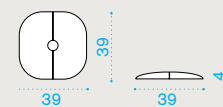

EJTDH5B___

→ 26 → 2

Coffee table 70x90 h 29

EJTRH1B___

→ 27,5

Coffee table 70x90 h 51

EJTRH2B___

→ 28 → 2

Lounge dining table 70x90 h 61

EJTRH3B___

→ 28 → 2

Dining table 70x90 h 75

EJTRH4B___

→ 29 → 2

Complementary base cover

teak **EJBST1**
pickled teak **EJBST5**

→ 3