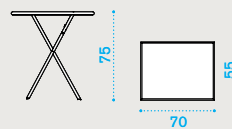

### Seat cushion

CUSEPRFLA1

→ 0,5

**Round folding table Ø 60**

FLTPM1B\_\_

**Rectangular folding table 55x70**

FLTPRM1B\_\_

**Square folding table 80x80**