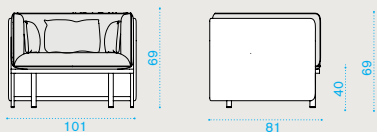

### Lounge armchair

natwick tight weave [ESPLH1WNFD\\_\\_](#)  
 natwick wide weave [ESPLH1WNHD\\_\\_](#)  
 cushions, seat+3 back [ESCUPLA\\_\\_](#)

→ 32