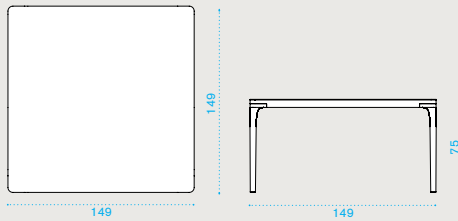

## Rectangular dining / Ping pong table 152,5x274 **NEW**

aluminium + ceramic stone **PLTPRM3D38LP**  
kit ping pong **PLTPRM3KIT 01**

→ 96,5 → 12

**XL square dining table 149x149**

aluminium **PLTPQM2D4\_**  
aluminium + ceramic stone **PLTPQM2D\_L\_**