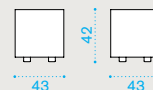

Footstool

CBFSW2_