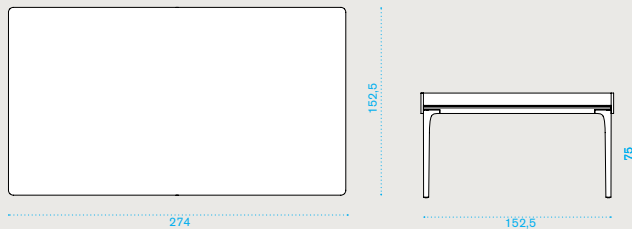

Rectangular dining / Ping pong table 152,5x274 **NEW**

aluminium + ceramic stone **PLTPRM3D38LP**
kit ping pong **PLTPRM3KIT 01**