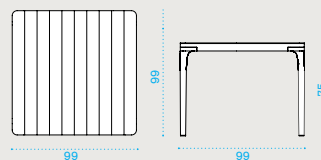

Square dining table 99x99

aluminium + teak **PLTQM1D4_T1**