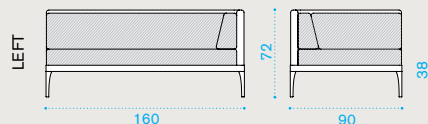

### XL corner module right (D) / left (S)

IFDMF\_D4\_W2\_

cushions, seat+back IFCUDMF\_AW2\_

→ 48

**Pouf**

IFPUD4\_W2\_  
cushion IFCUPUAW2\_

→ 14

**Daybed module right (D) / left (S)**