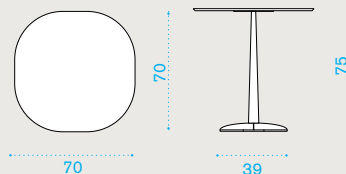

Dining table 70x70 h 75

EJTQH4B___