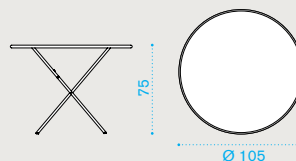

Round folding table Ø 105

FLTPM2B__