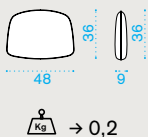

**2 seater sofa**

teak **KND2T1R70**  
pickled teak **KND2T5R71**

**Lounge high back armchair**

teak **KNPLH2T1R70**  
pickled teak **KNPLH2T5R71**

**Lumbar cushion**

black stone **KNCULBPLA28**  
nature grey **KNCULBPLA24**  
red diamonds **KNCULBPLPP53**